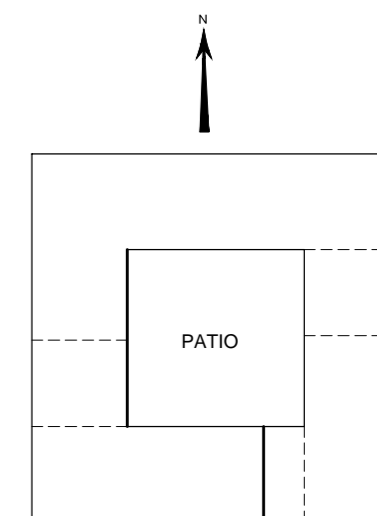

ELEWACJA ZACHODNIA WEWNĘTRZNA INWENTARYZACJA

 PROJEKTOWANIE USŁUGI INWESTYCYJNE ul. Stoneczna 24, 97-420 Szczerców, tel. 663 221 900, www.tmbud.com.pl			
INWESTYCJA PROJECT	TERMOMODERNIZACJA BUDYNKU USŁUGOWEGO		
ADRES ADDRESS	Ulica Stefana Okrzei 45, 97- 400 Bełchatów Działka nr ewid. 184/12, 184/14; obr. 3 m. Bełchatów.		
INWESTOR DEVELOPER	Bełchatowska Spółdzielnia Mieszkaniowa ul. Stefana Okrzei 45, 97- 400		
RYSunEK DRAWING	ELEWACJA ZACHODNIA WEWNĘTRZNA - inwentaryzacja		
PROJEKTANT ARCHITEKTURA	mgr inż. arch. Anna Malawko- Olejnik upr. nr 16/LOOKK/2017		
PROJEKTANT KONSTRUKCJA	mgr inż. Tomasz Kucharski upr. nr LOD/3331/PBkb/17		
BRANŻA / INDUSTRY	SKALA / SCALE	DATA / DATE	NR / No.
BUDOWLANA	1:100	12.2022	IN/08