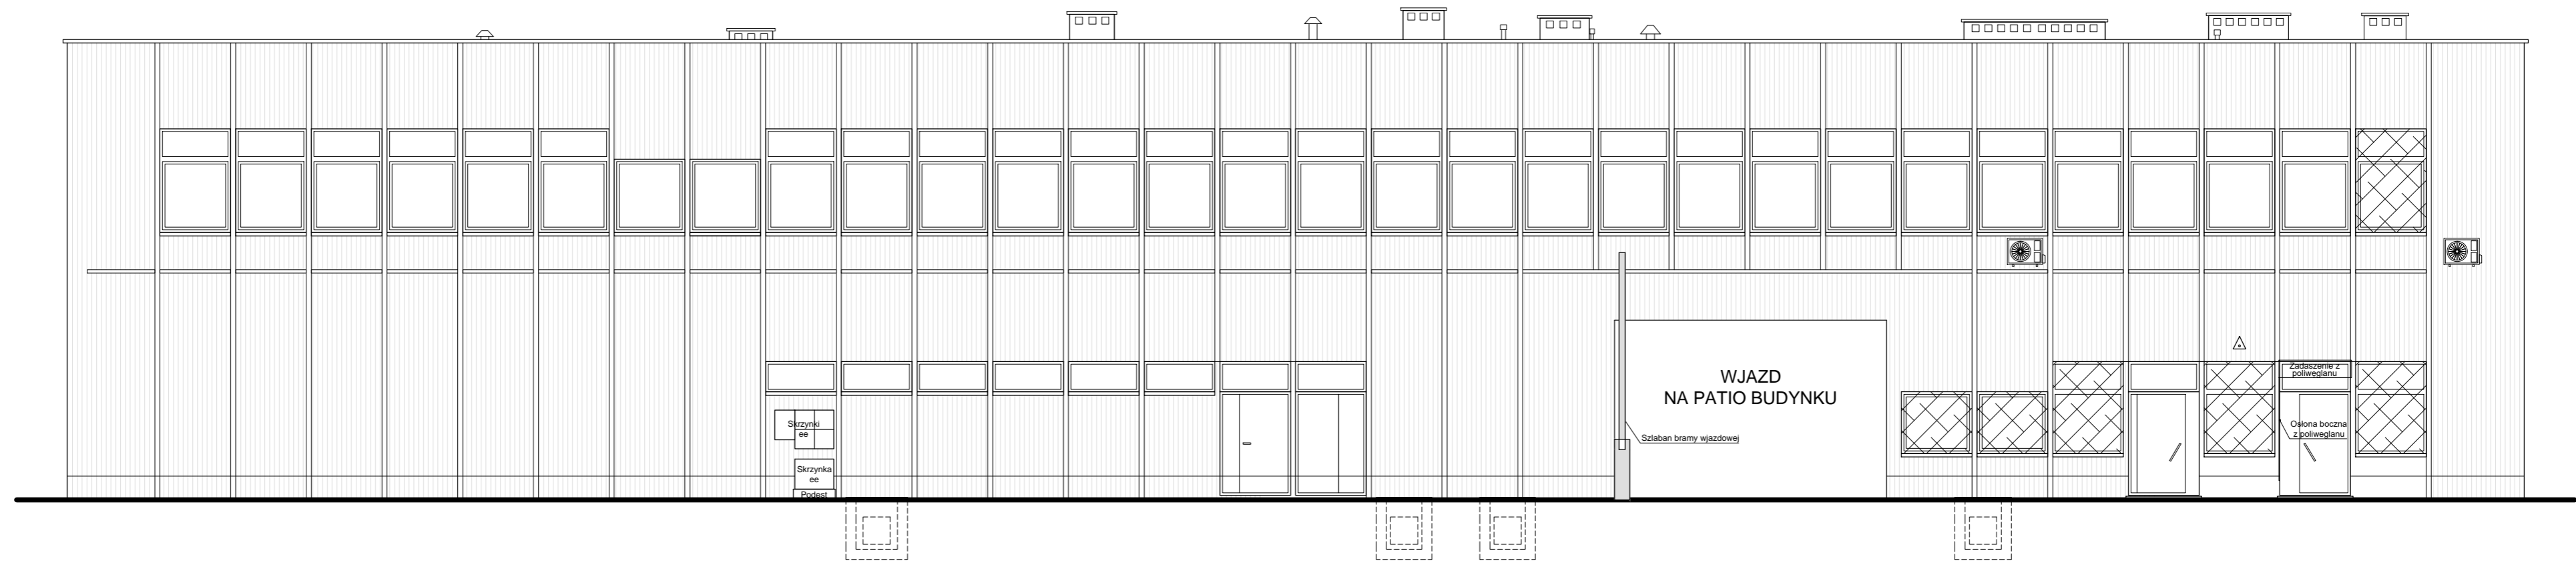

ELEWACJA POŁUDNIOWA ZEWNĘTRZNA INWENTARYZACJA

 PROJEKTOWANIE USŁUGI INWESTYCYJNE ul. Stoneczna 24, 97-420 Szczerców, tel. 663 221 900, www.tmbud.com.pl			
INWESTYCJA PROJECT	TERMOMODERNIZACJA BUDYNKU USŁUGOWEGO		
ADRES ADDRESS	Ulica Stefana Okrzei 45, 97- 400 Bełchatów Działka nr ewid. 184/12, 184/14; obr. 3 m. Bełchatów.		
INWESTOR DEVELOPER	Bełchatowska Spółdzielnia Mieszkaniowa ul. Stefana Okrzei 45, 97- 400		
RYSUNEK DRAWING	ELEWACJA POŁUDNIOWA ZEWNĘTRZNA - inwentaryzacja		
PROJEKTANT ARCHITEKTURA	mgr inż. arch. Anna Malawko- Olejnik upr. nr 16/ŁOOKK/2017		
PROJEKTANT KONSTRUKCJA	mgr inż. Tomasz Kucharski upr. nr LOD/3331/PBkb/17		
BRANŻA / INDUSTRY	SKALA / SCALE	DATA / DATE	NR / No.
BUDOWLANA	1:100	12.2022	IN/02