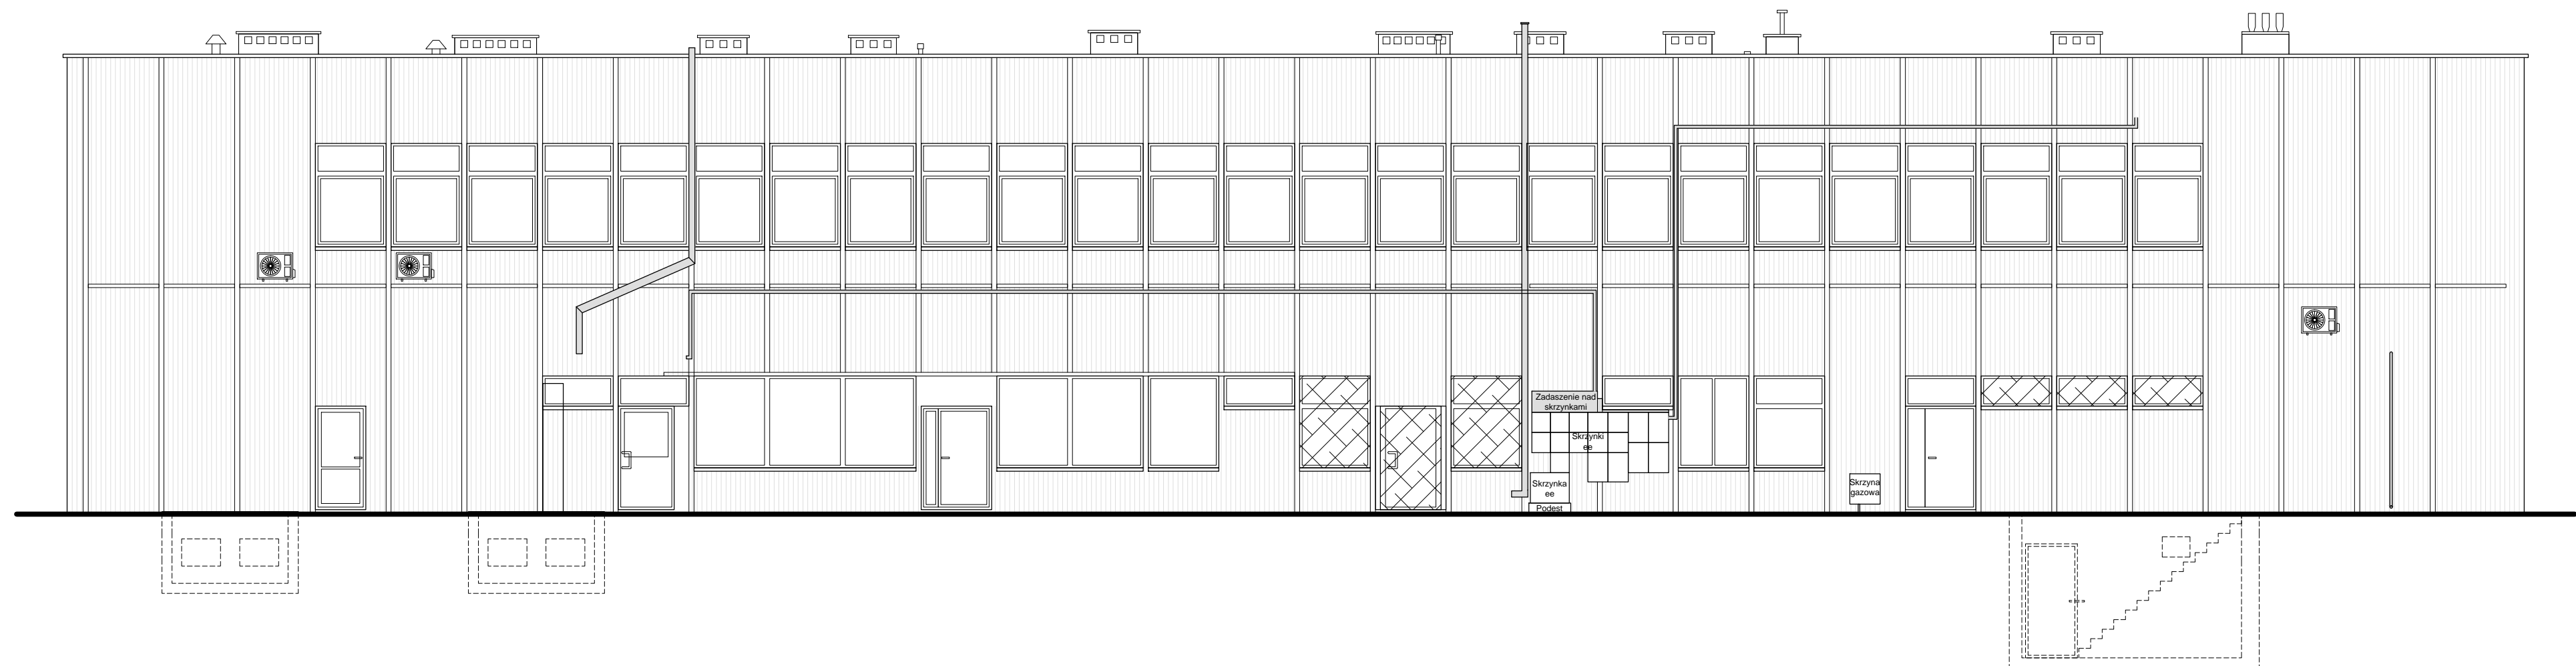

ELEWACJA PÓŁNOCNA ZEWNĘTRZNA INWENTARYZACJA

 PROJEKTOWANIE USŁUGI INWESTYCYJNE ul. Stoneczna 24, 97-420 Szczerców, tel. 663 221 900, www.tmbud.com.pl			
INWESTYCJA PROJECT	TERMOMODERNIZACJA BUDYNKU USŁUGOWEGO		
ADRES ADDRESS	Ulica Stefana Okrzei 45, 97- 400 Bełchatów Działka nr ewid. 184/12, 184/14; obr. 3 m. Bełchatów.		
INWESTOR DEVELOPER	Bełchatowska Spółdzielnia Mieszkaniowa ul. Stefana Okrzei 45, 97- 400		
RYSUNEK DRAWING	ELEWACJA PÓŁNOCNA ZEWNĘTRZNA - inwentaryzacja		
PROJEKTANT ARCHITEKTURA	mgr inż. arch. Anna Malawko- Olejnik upr. nr 16/LOOK/2017		
PROJEKTANT KONSTRUKCJA	mgr inż. Tomasz Kucharski upr. nr LOD/3331/PBkb/17		
BRANŻA / INDUSTRY	SKALA / SCALE	DATA / DATE	NR / No.
BUDOWLANA	1:100	12.2022	IN/01