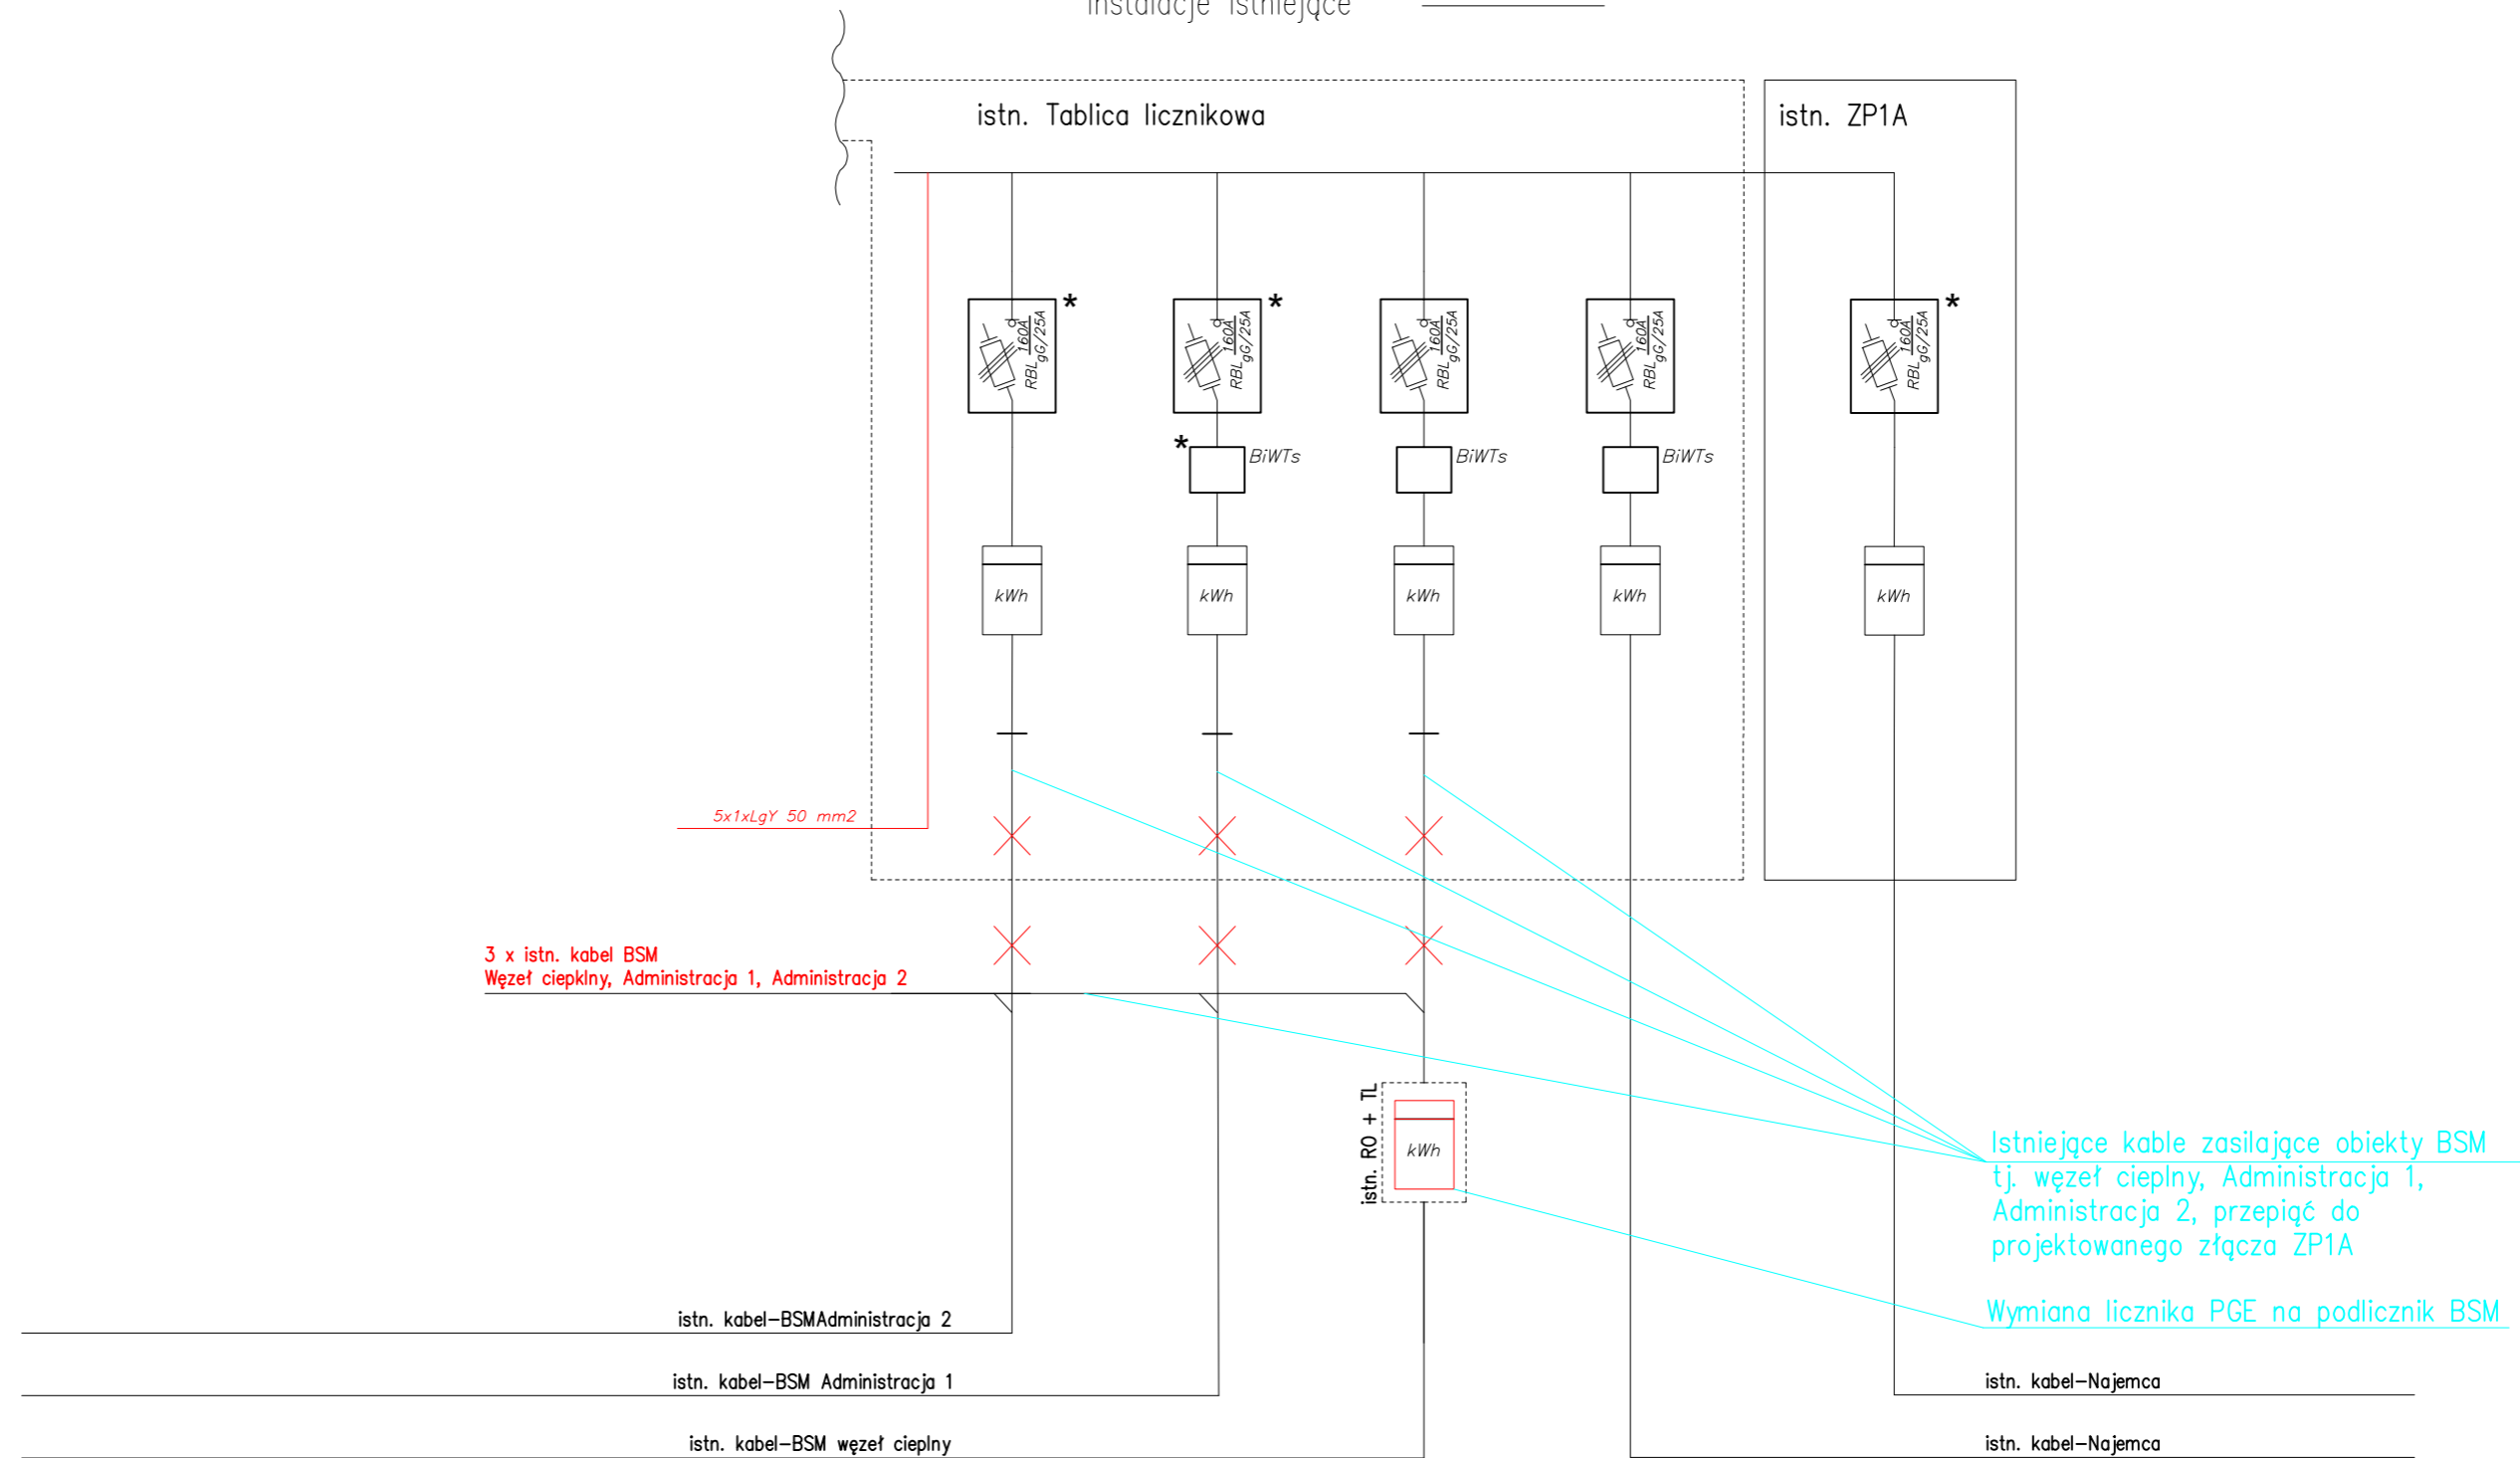

Instalacje projektowane ———
 Instalacje istniejące ———

 PROJEKTOWANIE USŁUGI INWESTYCYJNE ul. Słoneczna 24, 97-420 Szczerców, tel. 663 221 900, www.tmbud.com.pl	ADRES ADDRESS Ulica Stefana Okrzei 45, 97-400 Bełchatów Działka nr ewid. 184/12, 184/14; obr. 3 m. Bełchatów.		PROJEKTANT ELEKTRYKA mgr inż. Tomasz Dąbrowski upr. nr LOD/4535/PBE/21			
	INWESTOR DEVELOPER Bełchatowska Spółdzielnia Mieszkaniowa ul. Stefana Okrzei 45, 97-400		BRANŻA / INDUSTRY ELEKTRYCZNA	SKALA / SCALE 1:100	DATA / DATE 12.2022	NR / No. E/02.2
INWESTYCJA PROJECT TERMOMODERNIZACJA BUDYNKU USŁUGOWEGO	RYSunEK DRAWING SCHEMAT TABLICY LICZNIKOWEJ - ZAKRES NIEZBĘDNYCH ZMIAN					